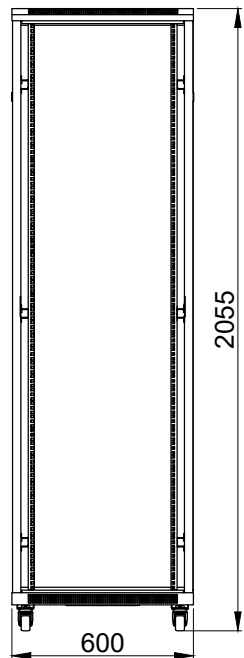

BOTTOM

TOP

	<p>SPR642</p>	<p>Product description: 19" RACK CABINET - 600MM DEPTH - 42 UNITS</p>	
	<p>Weight: 85 kg</p>	<p>Outer dimensions: (w x h x d) 600 x 2055 x 600</p>	<p>Unit height: 42 HE</p>